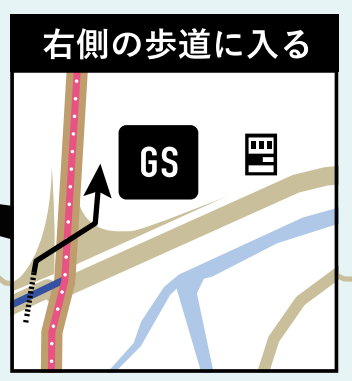

ルネサンス棚倉
START / GOAL
 ▶ START地点からの距離

棚倉町

鮫川村

塙町

矢祭町

位置図

福島県

棚倉町 矢祭町 塙町 鮫川村

- | | |
|--------------|----------|
| 自販機 | トイレ |
| START地点からの距離 | コンビニ |
| 駐車場 | ガソリンスタンド |
| 飲食店 | カフェ |
| パン店 | 薬店 |
| 給水所 | 温泉 |
| 宿泊施設 | 郵便局 |
| 学校 | 寺院 |
| 神社 | |