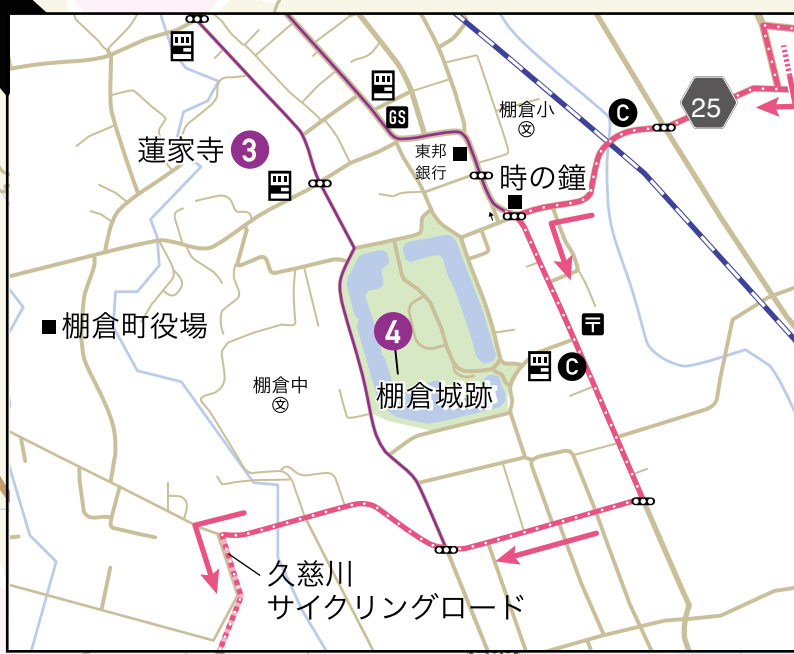

ルネサンス棚倉
START / GOAL
 ▶ START地点からの距離

棚倉町

鮫川村

塙町

矢祭町

位置図

福島県

棚倉町 矢祭町 塙町 鮫川村

- | | |
|--------------|----------|
| 自販機 | トイレ |
| START地点からの距離 | コンビニ |
| 駐車場 | ガソリンスタンド |
| 飲食店 | カフェ |
| パン店 | 薬店 |
| 給水所 | 温泉 |
| 宿泊施設 | 郵便局 |
| 学校 | 寺院 |
| 神社 | |